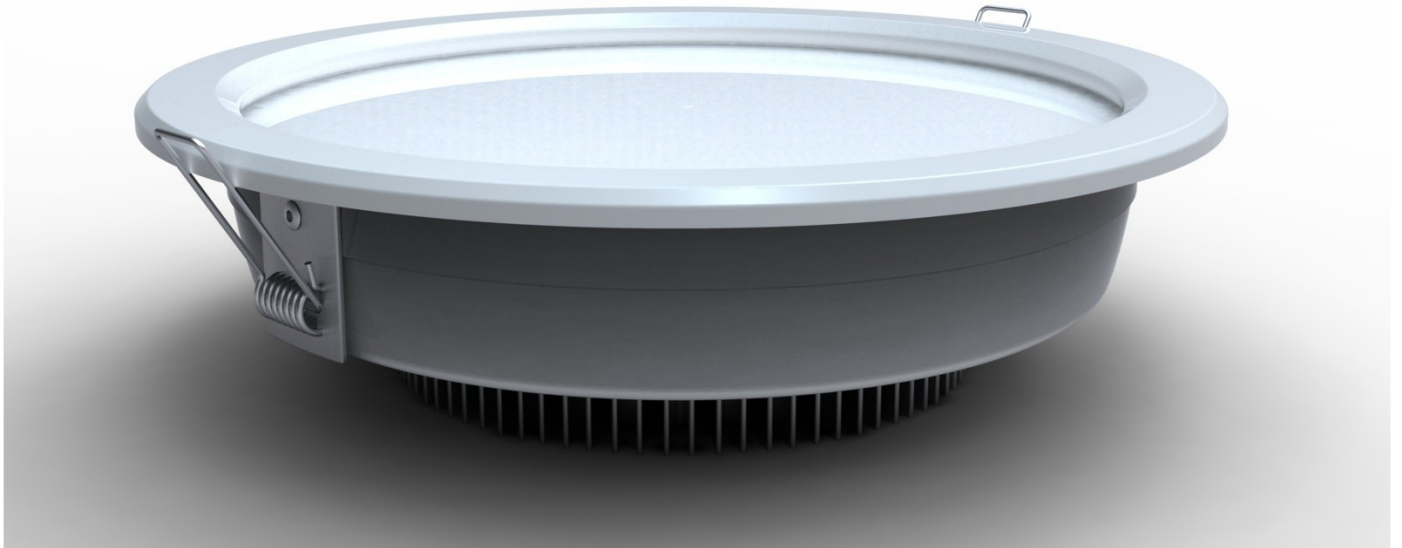

Foco empotrado de techo tipo downlight para iluminación de espacios de baja altura. Sustitución de las luminarias con fluorescentes compactos tipo PL. Gran ahorro energético y fácil instalación, profundidad de montaje reducida.

Ceiling recessed spot lighting downlight for low-lying areas. Replacement of luminaires PL compact fluorescent type. Large energy savings and easy installation, reduced installation depth.

Model	4701-8	4701-16	4701-20
Color	3500/6500K	3500/6500K	3500/6500K
Power	8W	16W	20W
Live	35.000h	35.000h	35.000h
Dimension	112 cm	172 cm	225 cm
Supply	110-240Vac 50/60Hz	110-240Vac 50/60Hz	110-240Vac 50/60Hz
Lux	280lm	870lm	1230lm