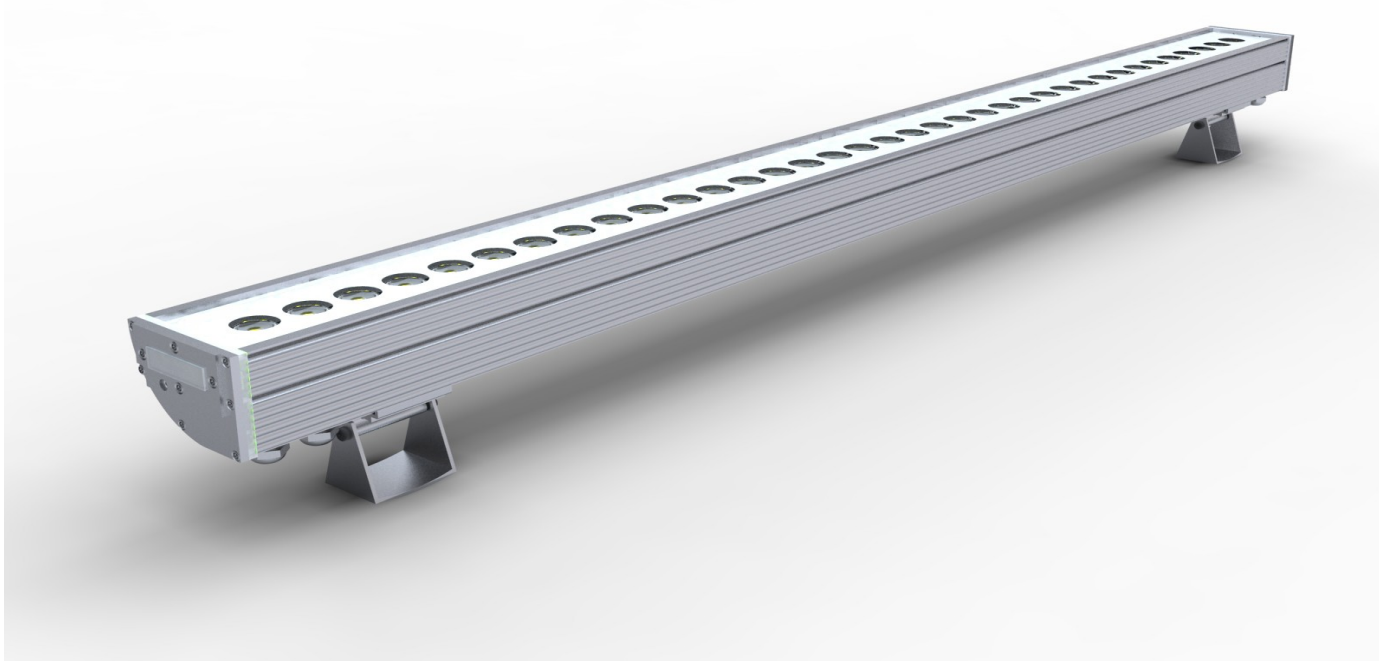

Proyector bañador para uso exterior, especialmente diseñado para iluminar fachadas. Ideal para aplicaciones arquitectónicas y decorativas. Diseño compacto realizado en aluminio extruido. Cristal Templado sellado a la carcasa con protección IP65.

Projector wall washer for outdoor use, specially designed to illuminate fronts. Very adapted for architectural and decorative applications. Compact design realized in extruded aluminium. Tempered glass sealed to the framework with protection IP65.

Model	6101	6101 RGB
Color	White 3500/6500K	RGB
Power	12/18/24/36W	36W
Live	45.000h	45.000h
Dimension	100 x 5 x 9 cm	100 x 5 x 9 cm
Supply	110-240Vac 50/60Hz	110-240Vac 50/60Hz
Protection	IP-65	IP-65