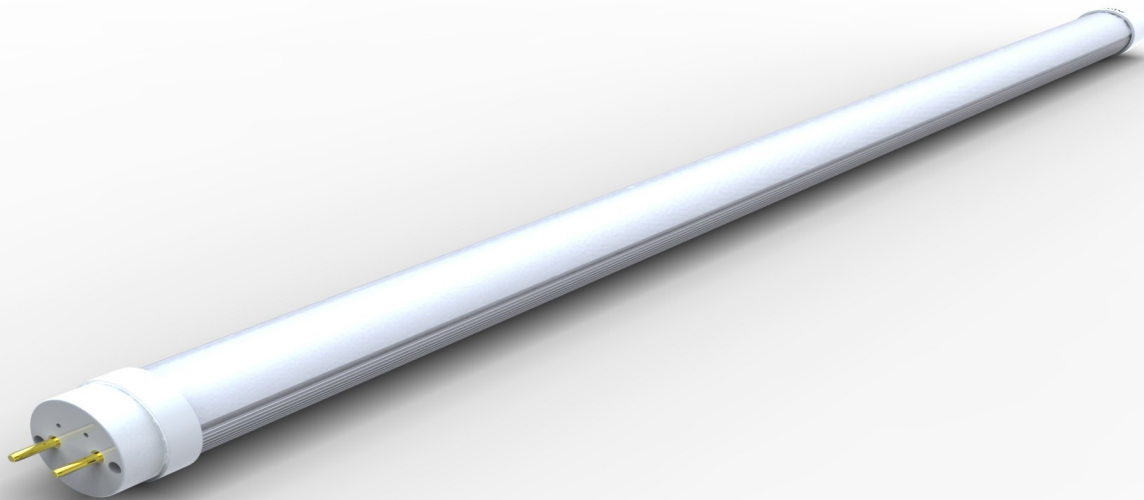

Bombilla led formato PL para sustitución directa en focos downlight con bombillas de bajo consumo. Ahorro energético mayor del 50%. Alto rendimiento conservando el foco de la instalación. Baja disipación de calor y larga durabilidad.

Led bulb for direct replacement PL form downlight with low energy light bulbs. Energy savings of more than 50%. High performance while retaining the focus of the installation. Low heat dissipation and durability.

Ceiling recessed spot lighting downlight for low-lying areas. Replacement of luminaires PL compact fluorescent type. Large energy savings and easy installation, reduced installation depth.

Model	4701-8	4701-16	4701-20
Color	3500/6500K	3500/6500K	3500/6500K
Power	8W	16W	20W
Live	35.000h	35.000h	35.000h
Dimension	112 cm	172 cm	225 cm
Supply	110-240Vac 50/60Hz	110-240Vac 50/60Hz	110-240Vac 50/60Hz
Lux	280lm	870lm	1230lm

Tubo de Led para sustitución directa de tubos fluorescentes estándar de formato T-8. Máximo ahorro y fácil colocación sin necesidad de modificar la instalación. Alta luminosidad sin deslumbramiento con una distribución de la luz óptima.