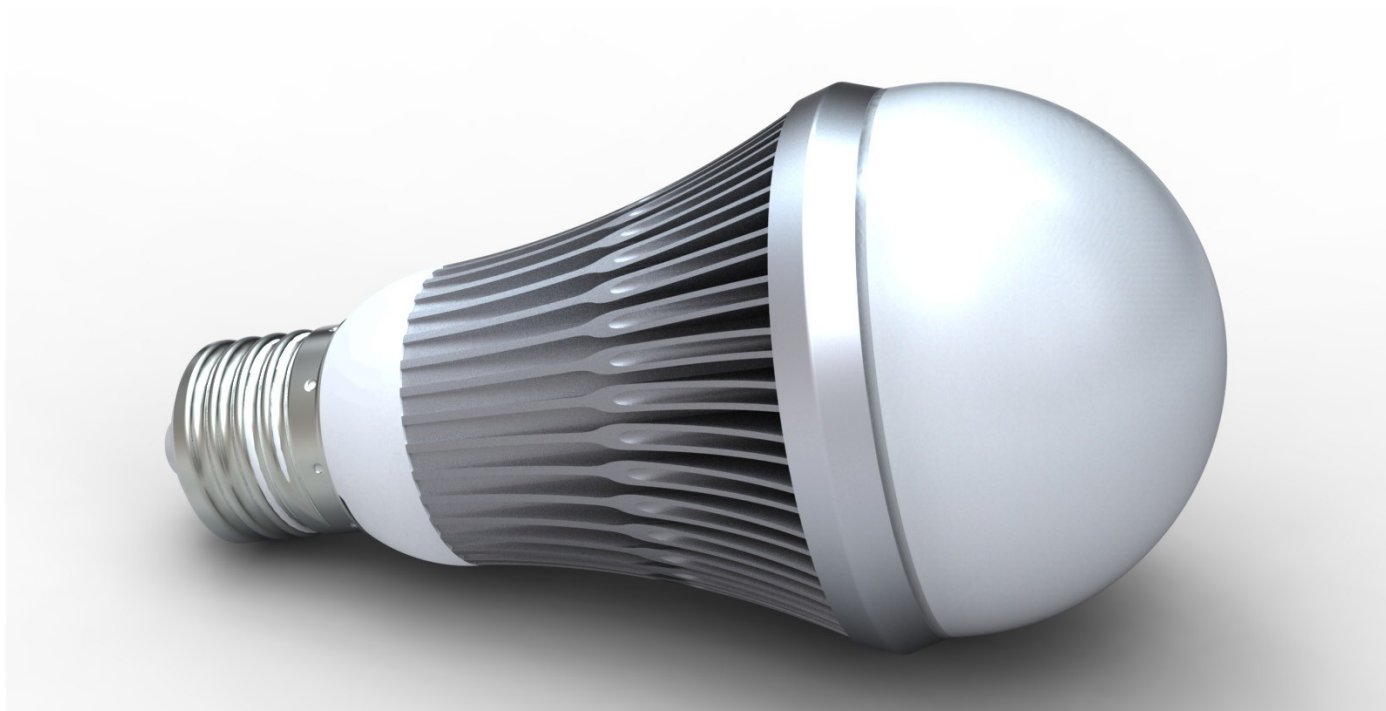

9led

Energy Saving

Bombilla led clásica con portalámparas E-27 para sustitución directa con un ahorro energético superior al 80%. Luz envolvente y relajante. Baja disipación de calor y larga durabilidad.

Led bulb lamp classic E-27 for replacement direct energy savings than 80%. Surrounding light and relaxing. Low heat dissipation and durability.

Model	2201	2201RGB
Color	3500/5000/6500K	RGB
Power	6/8W	5W
Live	35.000h	35.000h
Opening	145º	145º
Supply	110-240Vac 50/60Hz	110-240Vac 50/60Hz
Format	E-27	E-27

Bombilla led tipo dicroica para sustitución directa con un ahorro energético superior al 80%. Luz concentrada con diferentes grados de abertura. Baja disipación de calor y larga durabilidad.

Dichroic LED bulb for direct replacement type with an energy saving over 80%. Concentrated light with different degrees of opening. Low heat dissipation and durability.

Model	2420	2421
Color	3500/5000/6500K	3500/5000/6500K
Power	6/9W	6/9W
Live	35.000h	35.000h
Opening	30/60º	30/60º
Supply	12Vdc	110-240Vac 50/60Hz
Format	MR-16	GU-10

Bombilla led formato QR-111 para sustitución directa con un ahorro energético superior al 80%. Luz concentrada con diferentes grados de apertura. Baja disipación de calor y larga durabilidad.